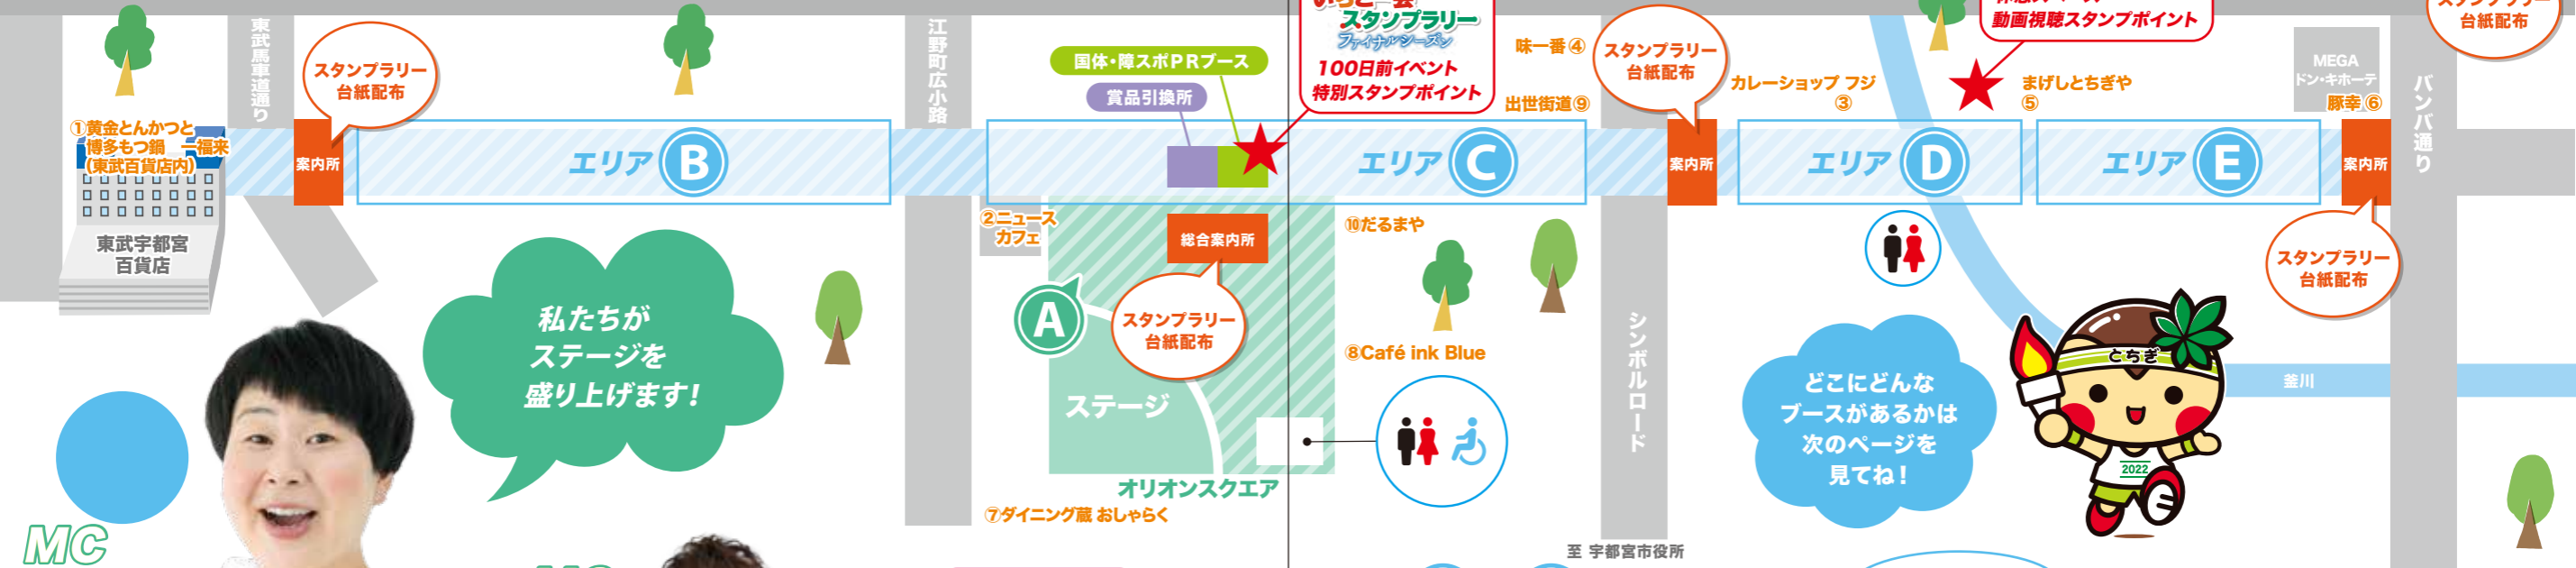

作新学院高等学校 チアリーディング部SHARKS

バンバひろば

とちまるくんふわふわ展示

いちご一会 スタンプラリー
休憩スペース
動画視聴スタンプポイント

エリア F

スタンプラリー 台紙配布

いちご一会 スタンプラリー
100日前イベント
特別スタンプポイント

私たちがステージを盛り上げます!

どこにどんなブースがあるかは次のページを見てね!

MC 森三中 大島美幸

MC 永井 豊

イメージソング サトウ ヒロコ

オリオンスクエア タイムスケジュール

午前の部 10:00~12:00	
10:00	オープニングセレモニー
10:15	イメージソング「いちご一会」とちまるくん栃木県選手団バージョン登場!!
10:20	「いちご一会スタンプラリー」キックオフプログラム
10:25	いちご一会100日前スペシャルステージ
11:10	アスリートトークショー
11:30	「アスリートのレシピ」料理デモンストレーション
午後の部 13:00~15:30	
13:00	いちご一会ダンスコンテスト決勝大会